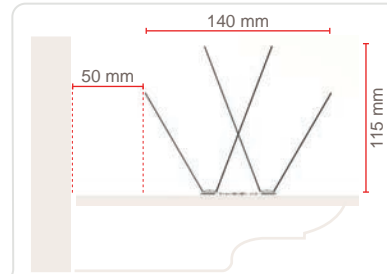

Pics dissuasifs pour l'éloignement des oiseaux. Recommandé pour des zones de pressions moyennes et fortes.

ECOPIC® E2

REF.	DESIGN	COND.
ECO143	E2 PCB 100 mm	50 m Linéaires

- Dimensions produit : long. 33 x larg. 6 x haut. 10 cm.
- 13 tiges sur 2 rangées.
- Dimensions emballage : carton de 41 x 35 x 30 cm pour 6,5 kg.
- Largeur protégée : de 6 cm à 10 cm.
- Protection: pigeons, corneilles et pies.
- Tige inox 302 / **STEELINOX® / STEELINOX®+** Ø 1,3 mm.

REF.	DESIGN	COND.
ECO147	E2 PCB 120 mm	50 m Linéaires

- Dimensions produit : long. 33 x larg. 6 x haut. 12 cm.
- 13 tiges sur 2 rangées.
- Dimensions emballage : carton de 41 x 35 x 30 cm pour 7 kg.
- Largeur protégée : de 6 cm à 10 cm.
- Protection: pigeons, corneilles et pies.
- Tige inox 302 / **STEELINOX® / STEELINOX®+** Ø 1,3 mm.

ECOPIC® E4

REF.	DESIGN	COND.
ECO146	E4 PCB 85/115 mm	50 m Linéaires

- Dimensions produit : long. 33 x larg. 14 x haut. 8,5/11,5 cm.
- 26 tiges sur 4 rangées.
- Dimensions emballage : carton de 70,5 x 51,5 x 32 cm pour 9,5 kg.
- Largeur protégée : de 14 cm à 19 cm.
- Protection: pigeons, corneilles, pies, mouettes, corbeaux et palombes.
- Tige inox 302 / **STEELINOX® / STEELINOX®+** Ø 1,3 mm

ECOCLIPS 3

REF.	DESIGN	COND.
ECO145	Ecoclips 3	20 m Linéaires

- 240 clips soit 12 clips/mètre.
- Ourlets de gouttière ayant un diamètre de 12 à 30 mm.
- Dimensions produit : larg. 4,5 x haut. 13,5 cm.
- Dimensions emballage : carton de 35,5 x 22,5 x 15 cm pour 1,9 kg.
- Largeur protégée : rebords de gouttière.
- Protection : pigeons, corneilles et pies.
- Tige **STEELINOX® / STEELINOX®+** Ø 1,3 mm.