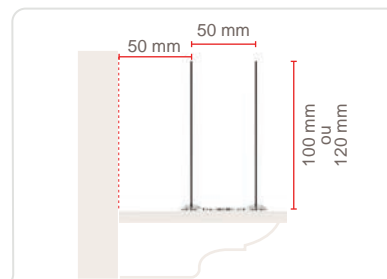

Pics dissuasifs pour l'éloignement des oiseaux. Recommandé pour des zones de pressions moyennes et fortes.

ECOPIC® E2

REF.	DESIGN	COND.
ECO143	E2 PCB 100 mm	50 m Linéaires

- Dimensions produit : long. 33 x larg. 6 x haut. 10 cm.
- 13 tiges sur 2 rangées.
- Dimensions emballage : carton de 41 x 35 x 30 cm pour 6,5 kg.
- Largeur protégée : de 6 cm à 10 cm.
- Protection: pigeons, corneilles et pies.
- Tige inox 302 / **STEELINOX® / STEELINOX®+** Ø 1,3 mm.

REF.	DESIGN	COND.
ECO147	E2 PCB 120 mm	50 m Linéaires

- Dimensions produit : long. 33 x larg. 6 x haut. 12 cm.
- 13 tiges sur 2 rangées.
- Dimensions emballage : carton de 41 x 35 x 30 cm pour 7 kg.
- Largeur protégée : de 6 cm à 10 cm.
- Protection: pigeons, corneilles et pies.
- Tige inox 302 / **STEELINOX® / STEELINOX®+** Ø 1,3 mm.

ECOPIC® E4

REF.	DESIGN	COND.
ECO146	E4 PCB 85/115 mm	50 m Linéaires

- Dimensions produit : long. 33 x larg. 14 x haut. 8,5/11,5 cm.
- 26 tiges sur 4 rangées.
- Dimensions emballage : carton de 70,5 x 51,5 x 32 cm pour 9,5 kg.
- Largeur protégée : de 14 cm à 19 cm.
- Protection: pigeons, corneilles, pies, mouettes, corbeaux et palombes.
- Tige inox 302 / **STEELINOX® / STEELINOX®+** Ø 1,3 mm

ECOCLIPS 3

REF.	DESIGN	COND.
ECO145	Ecoclips 3	20 m Linéaires

- 240 clips soit 12 clips/mètre.
- Ourlets de gouttière ayant un diamètre de 12 à 30 mm.
- Dimensions produit : larg. 4,5 x haut. 13,5 cm.
- Dimensions emballage : carton de 35,5 x 22,5 x 15 cm pour 1,9 kg.
- Largeur protégée : rebords de gouttière.
- Protection : pigeons, corneilles et pies.
- Tige **STEELINOX® / STEELINOX®+** Ø 1,3 mm.