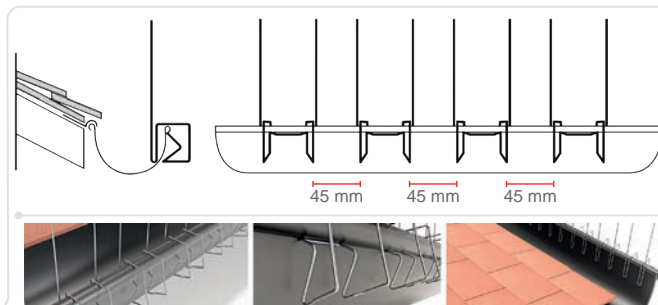

ECOPIC® E4

REF.	DESIGN	COND.
ECO146	E4 PCB 85/115 mm	50 m Linéaires

- Dimensions produit : long. 33 x larg. 14 x haut. 8,5/11,5 cm.
- 26 tiges sur 4 rangées.
- Dimensions emballage : carton de 70,5 x 51,5 x 32 cm pour 9,5 kg.
- Largeur protégée : de 14 cm à 19 cm.
- Protection: pigeons, corneilles, pies, mouettes, corbeaux et palombes.
- Tige inox 302 / **STEELINOX® / STEELINOX®+** Ø 1,3 mm

ECOPIC® E6₂₀₀

REF.	DESIGN	COND.
ECO105	E6 PCB 85/100/120mm	20 m Linéaires

- Dimensions produit : long. 33,7 x larg. 20 x haut. 8,5/10/12 cm.
- 36 tiges sur 6 rangées.
- Dimensions emballage : carton de 45 x 36 x 45 cm pour 5,8 kg.
- Largeur protégée : de 20 cm à 25 cm.
- Protection: pigeons, corneilles, pies, mouettes, corbeaux, palombes et goélands.
- Tige inox 302 - Ø 1,4 mm.

ECOCLIPS 3

REF.	DESIGN	COND.
ECO145	Ecoclips 3	20 m Linéaires

- 240 clips soit 12 clips/mètre.
- Ourlets de gouttière ayant un diamètre de 12 à 30 mm.
- Dimensions produit : larg. 4,5 x haut. 13,5 cm.
- Dimensions emballage : carton de 35,5 x 22,5 x 15 cm pour 1,9 kg.
- Largeur protégée : rebords de gouttière.
- Protection : pigeons, corneilles et pies.
- Tige **STEELINOX® / STEELINOX®+** Ø 1,3 mm.