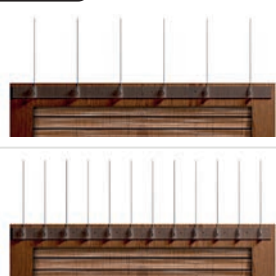

ECOCLIPS 3

REF.	DESIGN	COND.
ECO145	Ecoclips 3	20 m Linéaires

- 240 clips soit 12 clips/mètre.
- Ourlets de gouttière ayant un diamètre de 12 à 30 mm.
- Dimensions produit : larg. 4,5 x haut. 13,5 cm.
- Dimensions emballage : carton de 35,5 x 22,5 x 15 cm pour 1,9 kg.
- Largeur protégée : rebords de gouttière.
- Protection : pigeons, corneilles et pies.
- Tige **STEELINOX® / STEELINOX®+** Ø 1,3 mm.

ECOPIC® EV6/EV12 SPECIAL VOILETS

REF.	DESIGN	COND.
ECO118	EV6 110 mm	20 m Linéaires

- Dimensions produit : long. 36 x larg. 1 x haut. 11 cm.
- 6 tiges de 11 cm.
- Dimensions emballage : carton de 40 x 20 x 11 cm pour 1,39 kg.
- Largeur protégée : jusqu'à 3 cm.
- Protection: pigeons, corneilles et pies.
- Tige inox 302 - Ø 1,2 mm.