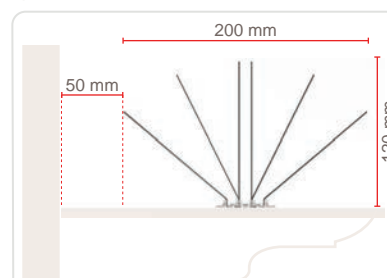

REF.	DESIGN	COND.
ECO147	E2 PCB 120 mm	50 m Linéaires

- Dimensions produit : long. 33 x larg. 6 x haut. 12 cm.
- 13 tiges sur 2 rangées.
- Dimensions emballage : carton de 41 x 35 x 30 cm pour 7 kg.
- Largeur protégée : de 6 cm à 10 cm.
- Protection: pigeons, corneilles et pies.
- Tige inox 302 / **STEELINOX® / STEELINOX®+** Ø 1,3 mm.

ECOPIC® E4

REF.	DESIGN	COND.
ECO146	E4 PCB 85/115 mm	50 m Linéaires

- Dimensions produit : long. 33 x larg. 14 x haut. 8,5/11,5 cm.
- 26 tiges sur 4 rangées.
- Dimensions emballage : carton de 70,5 x 51,5 x 32 cm pour 9,5 kg.
- Largeur protégée : de 14 cm à 19 cm.
- Protection: pigeons, corneilles, pies, mouettes, corbeaux et palombes.
- Tige inox 302 / **STEELINOX® / STEELINOX®+** Ø 1,3 mm

ECOPIC® E6₂₀₀

REF.	DESIGN	COND.
ECO105	E6 PCB 85/100/120mm	20 m Linéaires

- Dimensions produit : long. 33,7 x larg. 20 x haut. 8,5/10/12 cm.
- 36 tiges sur 6 rangées.
- Dimensions emballage : carton de 45 x 36 x 45 cm pour 5,8 kg.
- Largeur protégée : de 20 cm à 25 cm.
- Protection: pigeons, corneilles, pies, mouettes, corbeaux, palombes et goélands.
- Tige inox 302 - Ø 1,4 mm.

ECOCLIPS 3

REF.	DESIGN	COND.
ECO145	Ecoclips 3	20 m Linéaires

- 240 clips soit 12 clips/mètre.
- Ourlets de gouttière ayant un diamètre de 12 à 30 mm.
- Dimensions produit : larg. 4,5 x haut. 13,5 cm.
- Dimensions emballage : carton de 35,5 x 22,5 x 15 cm pour 1,9 kg.
- Largeur protégée : rebords de gouttière.
- Protection : pigeons, corneilles et pies.
- Tige **STEELINOX® / STEELINOX®+** Ø 1,3 mm.