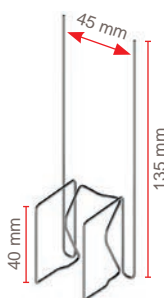

ECOPIC® E4

REF.	DESIGN	COND.
ECO146	E4 PCB 85/115 mm	50 m Linéaires

- Dimensions produit : long. 33 x larg. 14 x haut. 8,5/11,5 cm.
- 26 tiges sur 4 rangées.
- Dimensions emballage : carton de 70,5 x 51,5 x 32 cm pour 9,5 kg.
- Largeur protégée : de 14 cm à 19 cm.
- Protection: pigeons, corneilles, pies, mouettes, corbeaux et palombes.
- Tige inox 302 / **STEELINOX® / STEELINOX®+** Ø 1,3 mm

ECOPIC® E6₂₀₀

REF.	DESIGN	COND.
ECO105	E6 PCB 85/100/120mm	20 m Linéaires

- Dimensions produit : long. 33,7 x larg. 20 x haut. 8,5/10/12 cm.
- 36 tiges sur 6 rangées.
- Dimensions emballage : carton de 45 x 36 x 45 cm pour 5,8 kg.
- Largeur protégée : de 20 cm à 25 cm.
- Protection: pigeons, corneilles, pies, mouettes, corbeaux, palombes et goélands.
- Tige inox 302 - Ø 1,4 mm.

ECOCLIPS 3

REF.	DESIGN	COND.
ECO145	Ecoclips 3	20 m Linéaires

- 240 clips soit 12 clips/mètre.
- Ourlets de gouttière ayant un diamètre de 12 à 30 mm.
- Dimensions produit : larg. 4,5 x haut. 13,5 cm.
- Dimensions emballage : carton de 35,5 x 22,5 x 15 cm pour 1,9 kg.
- Largeur protégée : rebords de gouttière.
- Protection : pigeons, corneilles et pies.
- Tige **STEELINOX® / STEELINOX®+** Ø 1,3 mm.

ECOPIC® EV6/EV12 SPECIAL VOILETS

REF.	DESIGN	COND.
ECO118	EV6 110 mm	20 m Linéaires

- Dimensions produit : long. 36 x larg. 1 x haut. 11 cm.
- 6 tiges de 11 cm.
- Dimensions emballage : carton de 40 x 20 x 11 cm pour 1,39 kg.
- Largeur protégée : jusqu'à 3 cm.
- Protection: pigeons, corneilles et pies.
- Tige inox 302 - Ø 1,2 mm.